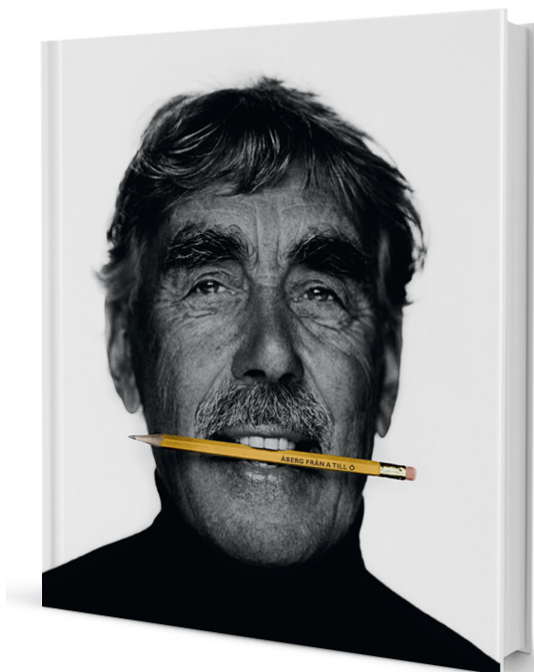

LASSE ÅBERG

ÅBERG FRÅN A TILL Ö.

I ett stand up-liknande föredrag berättar Lasse om sitt spretiga liv som multikreatör. Det handlar om märkliga möten, udda uppdrag och diverse äventyr inom showbiz. Och naturligtvis vältrar Lasse sig i nostalgiträsket och berättar tårfyllt om den veke och känslige gosse som så småningom blev riksnörden Stig-Helmer Olsson.

PRIS: 20.000.- exkl moms.

VISUELLA HYSS.

Det är ingen överdrift att säga att Lasse brinner för konst. I sina egna bilder gör han ofta referenser till världskonsten. I föredraget "Visuella hyss" får publiken följa med på en associationsrik resa genom konsthistorien där Lasse lekt med några av de stora mästarna.